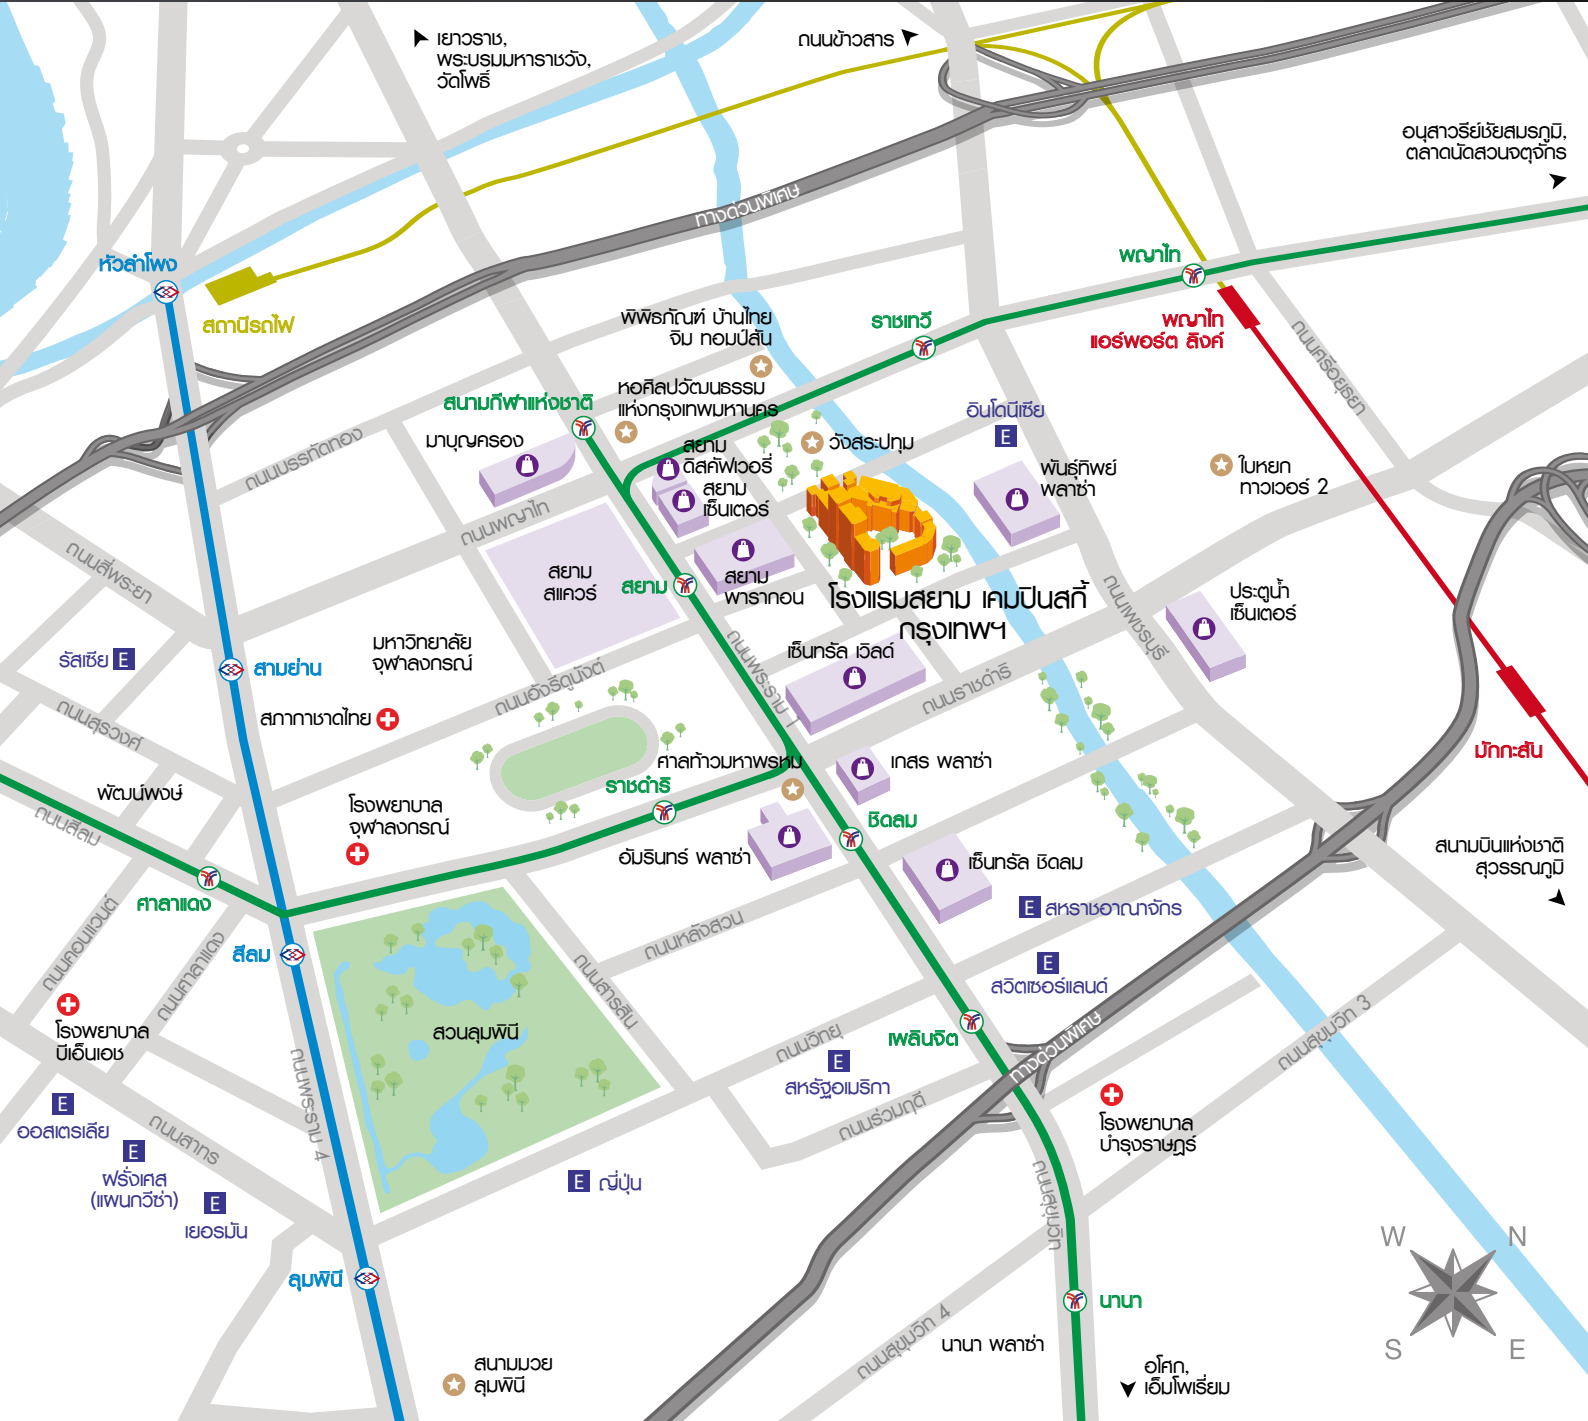

# แผนที่ตั้งของโรงแรม

991/9 ถนนพระราม 1  
กรุงเทพมหานคร 10330  
T +66 2 162 9000  
F +66 2 162 9009  
W kempinski.com

-  สถานีรถไฟฟ้า บีทีเอส
-  แหล่งช้อปปิ้ง
-  สถานีรถไฟฟ้าใต้ดิน เอ็มอาร์ที
-  สถานทูต
-  แอร์พอร์ต ลิงค์
-  โรงพยาบาล
-  ทางรถไฟ
-  สถานที่น่าสนใจ